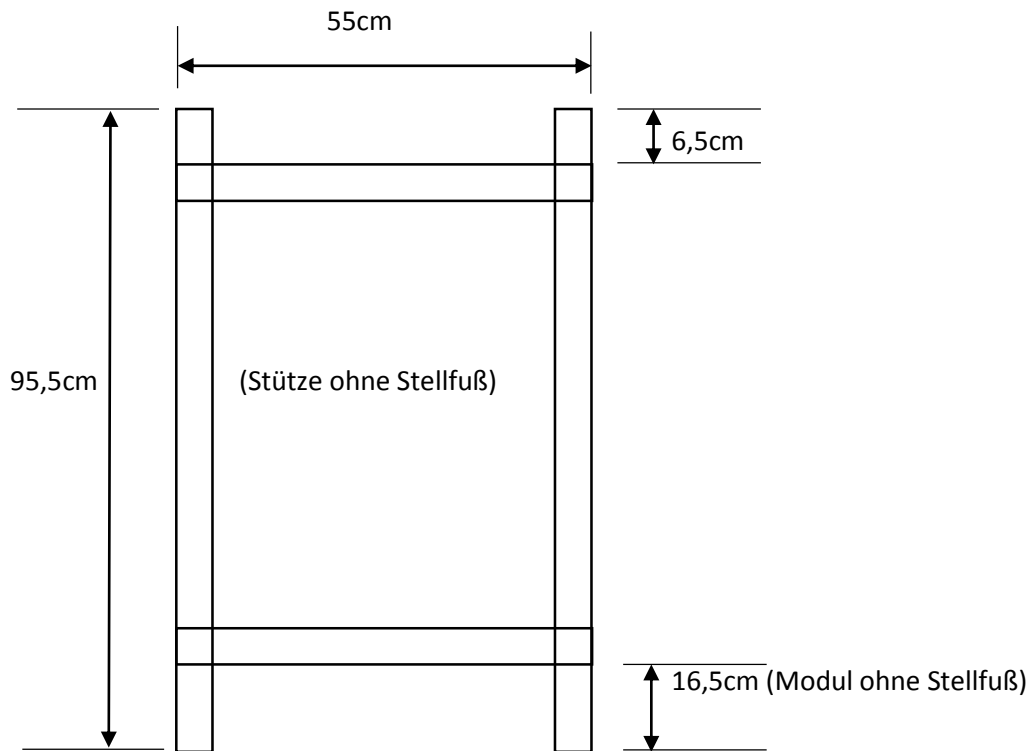

Modulstützen Vaale (Material: Latte 24mmx48mm)

Ohne Verstellfüße:

Mit Verstellfüßen M6x70 und Einschlagmutter M6: